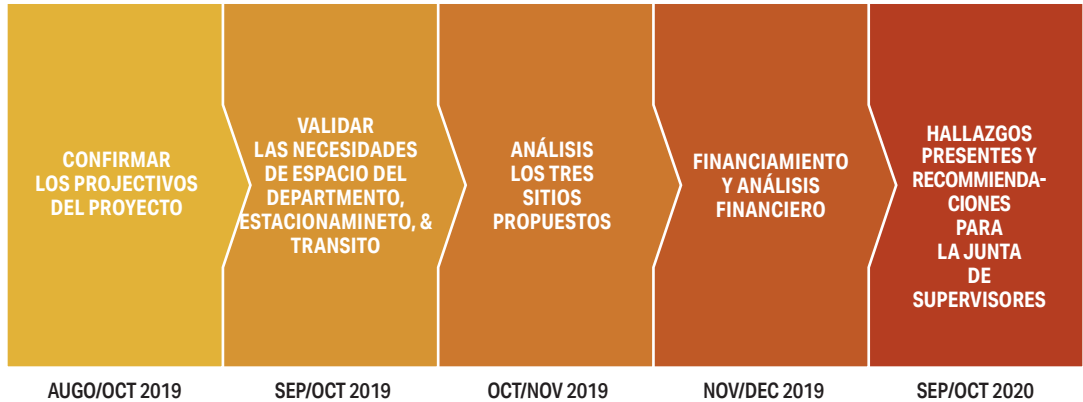

¿Qué sigue?

El Condado está trabajando con un equipo de expertos técnicos para estudiar la viabilidad de los sitios y el alcance de un nuevo Centro de Gobierno del Condado.